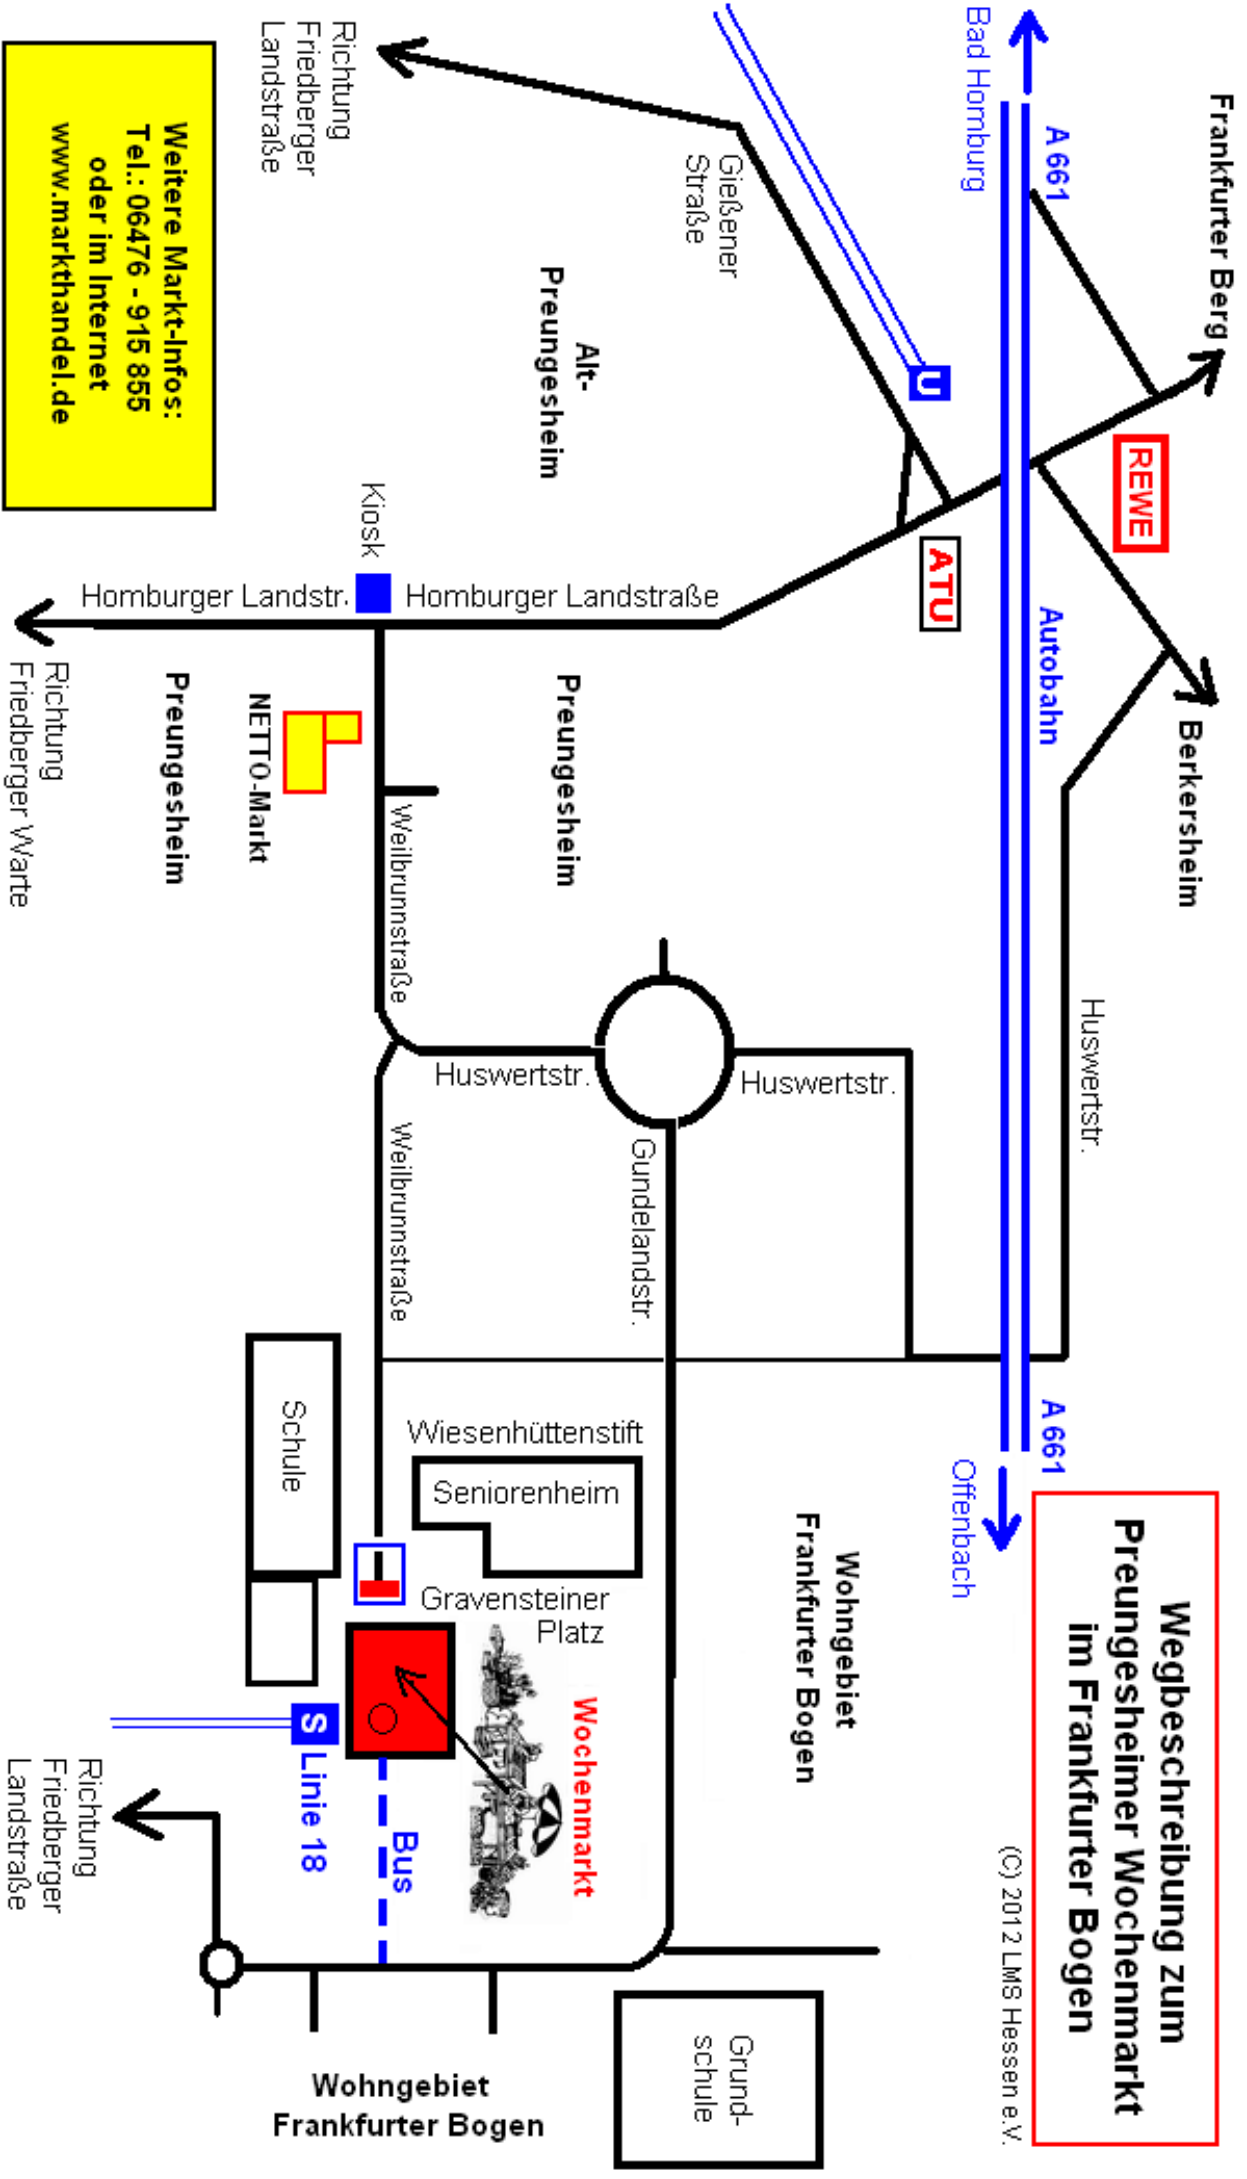

Wegbeschreibung zum Preungeshheimer Wochenmarkt im Frankfurter Bogen

(©) 2012 LMS Hessen e.V.

Weitere Markt-Infos:
Tel.: 06476 - 915 855
oder im Internet
www.markthandel.de